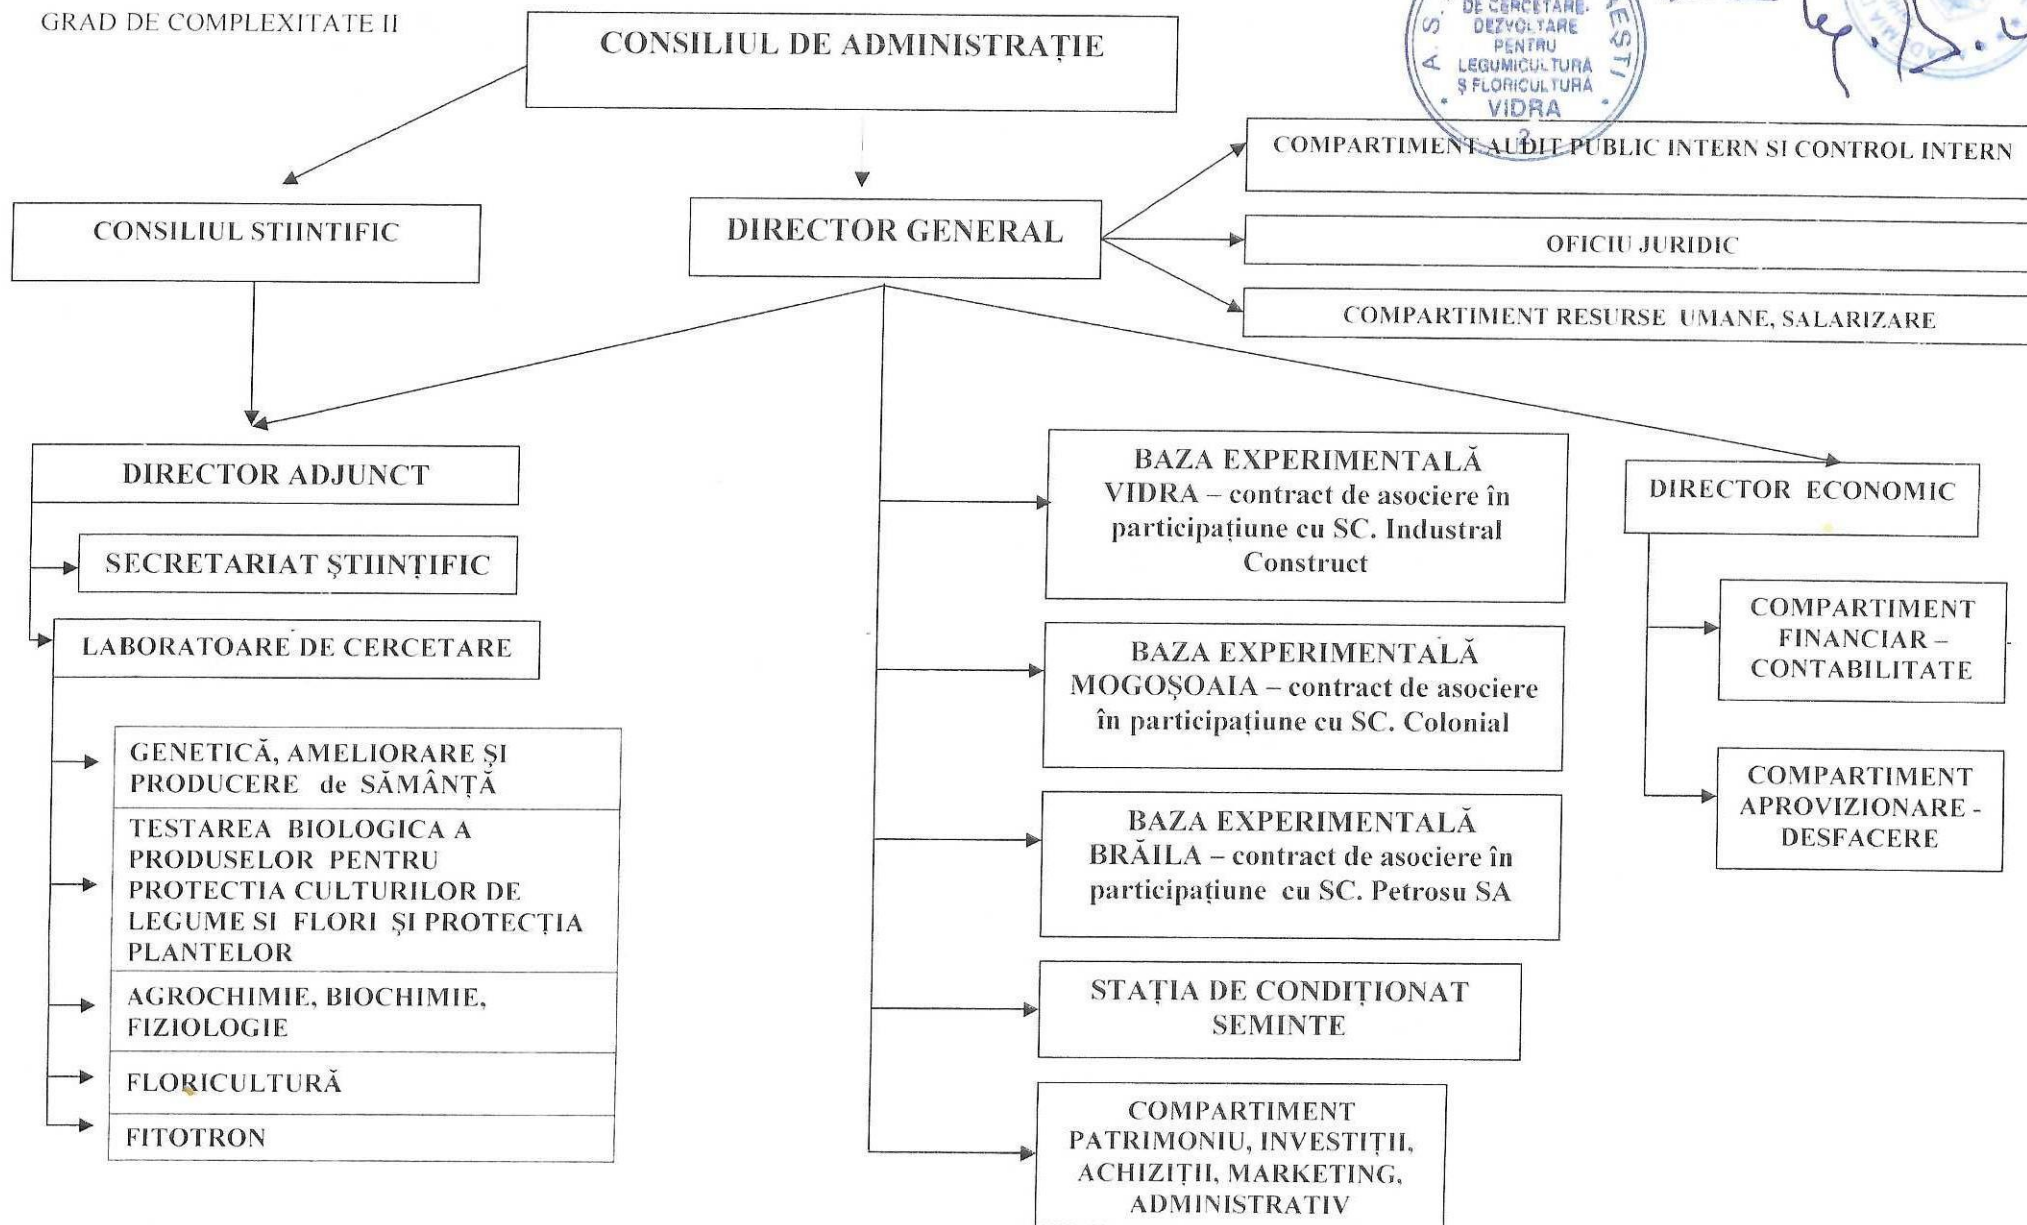

# ORGANIGRAMA I.C.D.L. VIDRA 2011

INSTITUTUL DE CERCETARE SI DEZVOLTARE  
PENTRU LEGUMICULTURĂ ȘI FLORICULTURĂ  
Vidra, Ilfov, 077185, ROMANIA,  
email: inelf@mediasat.ro  
Tel/Fax: 0213612094; Tel. 021 3612096; 021 3612095

GRAD DE COMPLEXITATE II

Aprobat  
DIRECTOR GENERAL  
Dr. Costache Marcel

Avizat, A.S.A.S.  
București

INSTITUTUL DE CERCETARE DEZVOLTARE PENTRU LEGUMICULTURA ȘI FLORICULTURA VIDRA